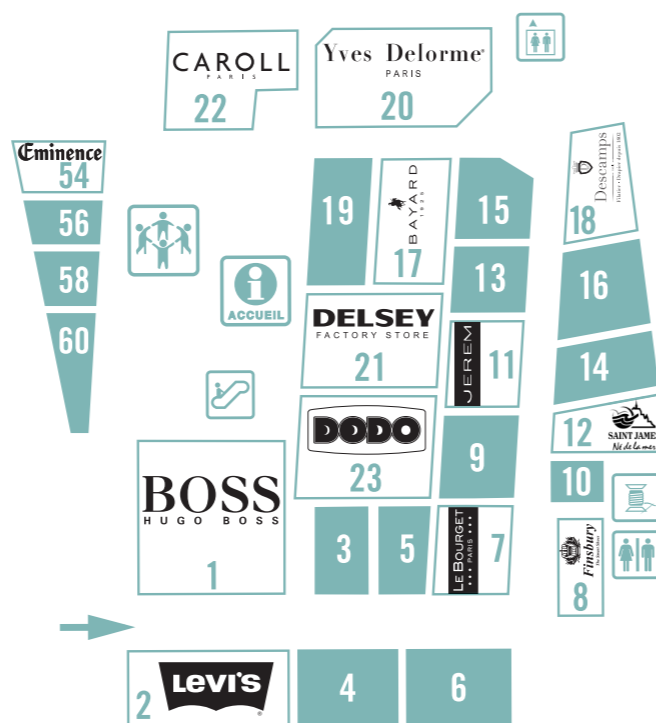

## CHAUSSURES

Shoes

N 1 46	CLARKS
N 0 08	FINSBURY
N 0 15	SALAMANDER

## LINGERIE-CHAUSSETTES

Underwear - Socks

N 1 24	ARTHUR
N 0 54	ATHENA
N 1 25	AUBADE
N 0 09	DARJEELING
N 0 06	DIM : THE LINGERIE SHOP
N 0 54	EMINENCE
N 0 07	LE BOURGET
N 1 27	MARINER
N 0 13	OLYMPIA
N 1 52	SLOGGI
N 1 52	TRIUMPH

## DÉCO-MAISON

Household goods

N 0 23	ANNE DE SOLÈNE
N 1 36	ARC INTERNATIONAL
N 1 31	COMPTOIR DE LIMOGES
N 0 18	DESCAMPS OUTLET
N 0 23	DODO
N 1 30	DU BONHEUR DANS LA MAISON
N 1 40	GUZZINI <b>NOUVEAU</b>
N 1 48	LE CREUSET
N 1 32	LE JACQUARD FRANÇAIS
N 1 38	TRADITION DES VOSGES
N 0 20	YVES DELORME OUTLET

## RESTAURATION

Catering

N 0 19	LA CROISSANTERIE
--------	------------------

NIVEAU 0

NIVEAU 1

BÂT. M.A. JUNIOR