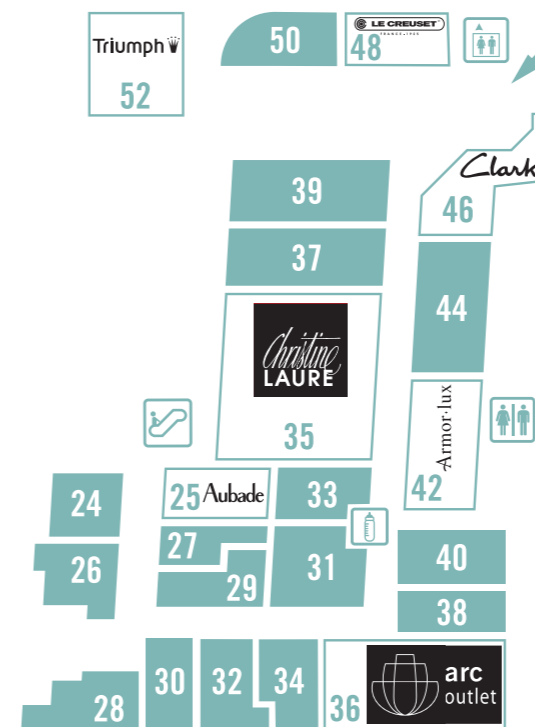

## CHAUSSURES

Shoes

N 1 46	CLARKS
N 0 08	FINSBURY
N 0 15	SALAMANDER

## LINGERIE-CHAUSSETTES

Underwear - Socks

N 1 24	ARTHUR
N 0 54	ATHENA
N 1 25	AUBADE
N 0 09	DARJEELING
N 0 06	DIM : THE LINGERIE SHOP
N 0 54	EMINENCE
N 0 07	LE BOURGET
N 1 27	MARINER
N 0 13	OLYMPIA
N 1 52	SLOGGI
N 1 52	TRIUMPH

## DÉCO-MAISON

Household goods

N 0 23	ANNE DE SOLÈNE
N 1 36	ARC INTERNATIONAL
N 1 31	COMPTOIR DE LIMOGES
N 0 18	DESCAMPS OUTLET
N 0 23	DODO
N 1 30	DU BONHEUR DANS LA MAISON
N 1 40	GUZZINI <b>NOUVEAU</b>
N 1 48	LE CREUSET
N 1 32	LE JACQUARD FRANÇAIS
N 1 38	TRADITION DES VOSGES
N 0 20	YVES DELORME OUTLET

## RESTAURATION

Catering

N 0 19	LA CROISSANTERIE
--------	------------------

NIVEAU 0

NIVEAU 1

BÂT. M.A. JUNIOR