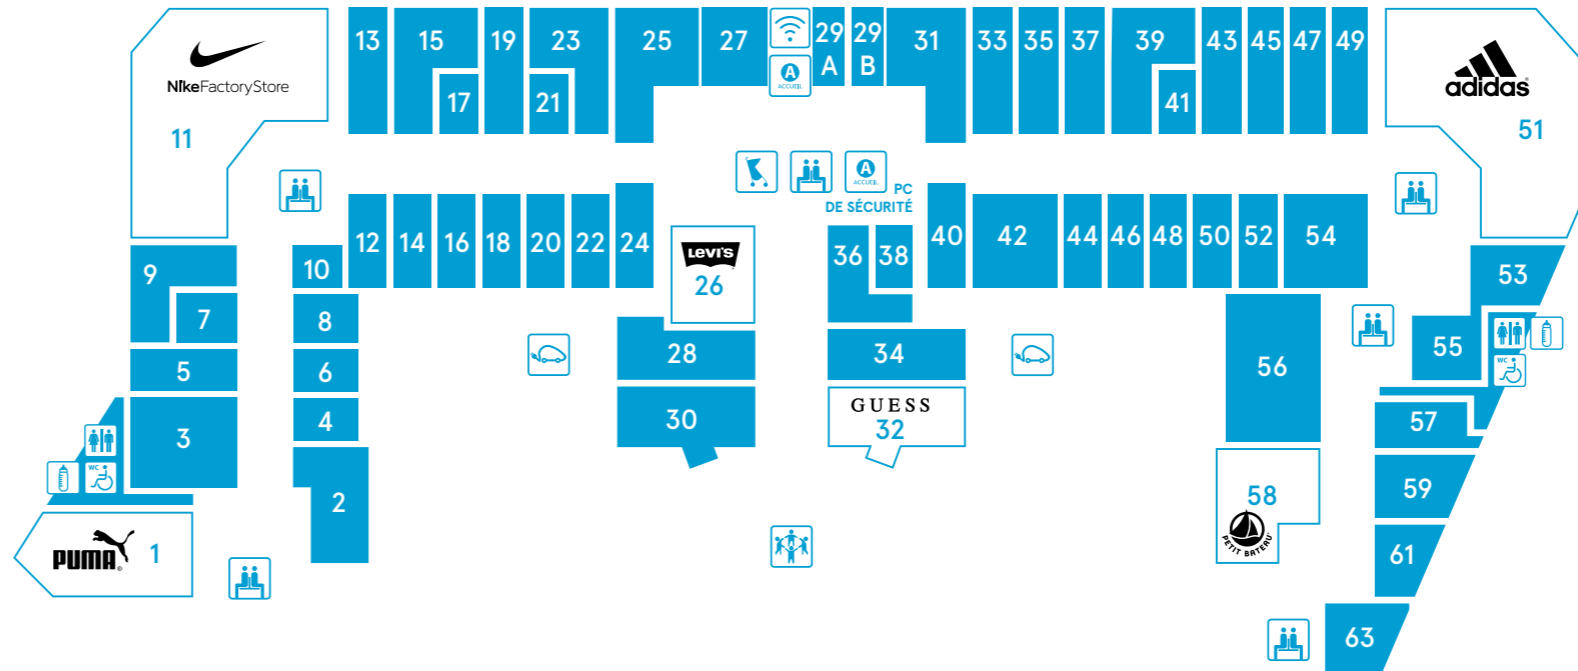

## LINGERIE

### Underwear

38	AUBADE
8	LE BOURGET
21	MARINER
29B	SIMONE PERELE
35	THE LINGERIE SHOP : DIM...

← DEAUVILLE

AUTOROUTE A 13

PARIS →