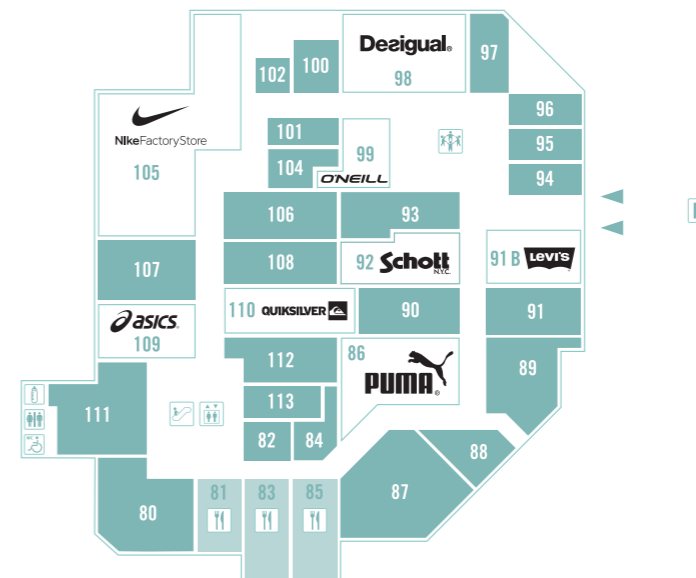

LINGERIE-CHAUSSETTES

Underwear-socks

N 1 96	ARTHUR
N 0 27	AUBADE
N 0 36	ETAM UNDIZ
N 1 102	MARINER
N 0 55	OLYMPIA
N 0 57	SIMONE PÉRÈLE
N 0 24	THE LINGERIE SHOP : DIM, PLAYTEX, WONDERBRA...
N 0 52	TRIUMPH : SLOGGI...

COSMÉTIQUES-BEAUTÉ

Cosmetics-Beauty

N 0 75	KIKO
N 0 66	L'ORÉAL
N 0 62	THE BODY SHOP

NIVEAU 0

CHAUSSURES

Shoes

N 0 68	BOCAGE POP-UP **
N 0 35	CLARKS
N 0 9	EMLING
N 0 31	GEOX
N 0 38	HARDRIGE
N 0 54	MEPHISTO
N 0 77	MODA VISTA : SAN MARINA, ANDRÉ, COSMOPARIS...
N 0 26	SALAMANDER

** Pop-up : boutique éphémère.

NIVEAU 1

MAROQUINERIE & ACCESSOIRES

Leather goods & Accessories

N 0 29	DELSEY PARIS
N 0 39	EMMA & CHLOE NOUVEAU
N 0 32	FOSSIL
N 0 18	LE TANNEUR
N 0 12	MAISON POURCHET NOUVEAU
N 0 69	MOA NOUVEAU
N 0 47	SEIKO : LORUS, PULSAR, CHARLES JOURDAN...
N 0 43	SUNGLASS HUT
N 0 58	WATCH STATION : MICHAEL KORS, ARMANI, DIESEL...

ENFANTS

Childrenswear

N 1 96	ARTHUR
N 0 51	BÉBÉ CONFORT
N 0 46	BENETTON
N 1 98	DESIGUAL
N 0 44	GARCIA
N 0 31	GEOX
N 0 1	GUESS
N 1 100	IKKS JUNIOR POP-UP **
N 0 25	KAPORAL
N 0 74	KARL MARC JOHN
N 1 89	KIDILIZ
N 1 107	LE TEMPS DES CERISES
N 1 95	ORIGINAL MARINES
N 0 34	SAINT JAMES
N 1 92	SCHOTT NYC