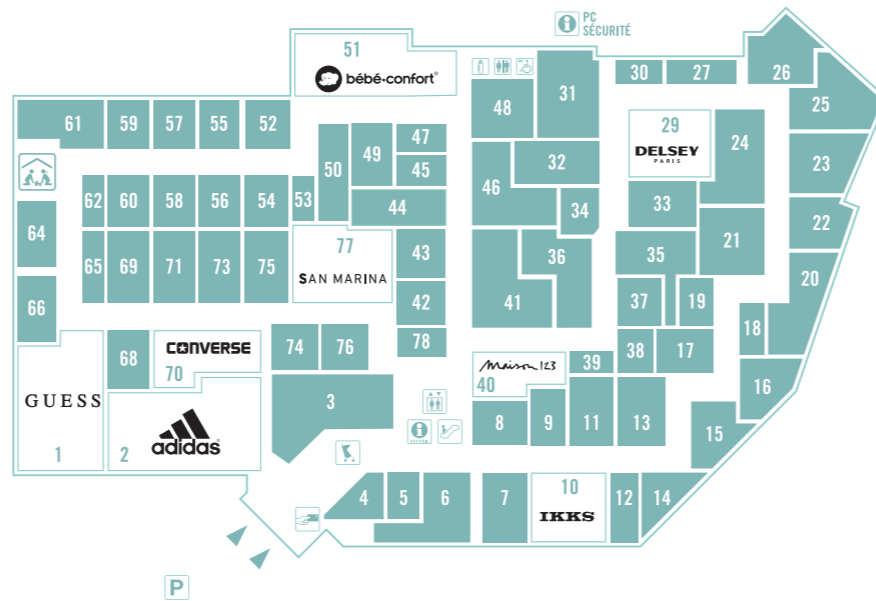

MODE

Fashion

N 0 11	AMERICAN VINTAGE
N 0 14	ANTONELLE
N 0 30	BANANA MOON
N 1 80	BAYARD
N 0 46	BENETTON
N 0 17	BENSIMON COLLECTION
N 0 50	BETTY BARCLAY
N 0 37	CAFÉ COTON STOCK
N 0 48	CAMAIEU
N 0 59	CAROLL
N 0 15	CHARLES LE GOLF NOUVEAU
N 0 21	CLASSICS STOCK BY FORESTLAND
N 0 7	COTÉLAC
N 0 23	DANIEL HECHTER
N 0 3	DE FURSAC
N 1 98	DESIGUAL
N 0 20	EMMANUELLE KHANH NOUVEAU
N 0 106	FORESTLAND POP-UP **
N 0 44	GARCIA
N 0 1	GUESS
N 0 10	IKKS
N 0 22	IZAC
N 0 41	JEREM
N 0 25	KAPORAL
N 0 74	KARL MARC JOHN
N 1 107	LE TEMPS DES CERISES
N 1 91 B	LEVI'S FACTORY OUTLET
N 0 40	MAISON 123
N 0 19	NODUS
N 0 6	PABLO
N 1 90	PROJECT X
N 0 34	SAINT JAMES
N 1 92	SCHOTT NYC
N 0 42	SUD EXPRESS
N 0 4	TARA JARMON
N 0 8	THE KOOPLES
N 0 13	UN JOUR AILLEURS
N 0 33	VICOMTE A
N 0 5	ZAPA

LINGERIE-CHAUSSETTES

Underwear-socks

N 1 96	ARTHUR
N 0 27	AUBADE
N 0 36	ETAM UNDIZ
N 1 102	MARINER
N 0 55	OLYMPIA
N 0 57	SIMONE PÉRÈLE
N 0 24	THE LINGERIE SHOP : DIM, PLAYTEX, WONDERBRA...
N 0 52	TRIUMPH : SLOGGI...

COSMÉTIQUES-BEAUTÉ

Cosmetics-Beauty

N 0 75	KIKO
N 0 66	L'ORÉAL
N 0 62	THE BODY SHOP

NIVEAU 0

CHAUSSURES

Shoes

N 0 68	BOCAGE POP-UP **
N 0 35	CLARKS
N 0 9	EMLING
N 0 31	GEOX
N 0 38	HARDRIGE
N 0 54	MEPHISTO
N 0 77	MODA VISTA : SAN MARINA, ANDRÉ, COSMOPARIS...
N 0 26	SALAMANDER

DÉCO-MAISON

Household goods

N 0 64	BLANC DES VOSGES
N 0 53	COMPTOIR DE LIMOGES
N 0 49	DODO/ ANNE DE SOLÈNE
N 0 65	DU BONHEUR DANS LA MAISON
N 1 113	GARNIER THIÉBAUT
N 1 111	HOME & COOK : SEB, TEFAL, LAGOSTINA, ROWENTA, CALOR...
N 1 82	LE CREUSET
N 0 45	LE JACQUARD FRANÇAIS
N 0 60	TRADITION DES VOSGES
N 1 88	YVES DELORME OUTLET

** Pop-up : boutique éphémère.