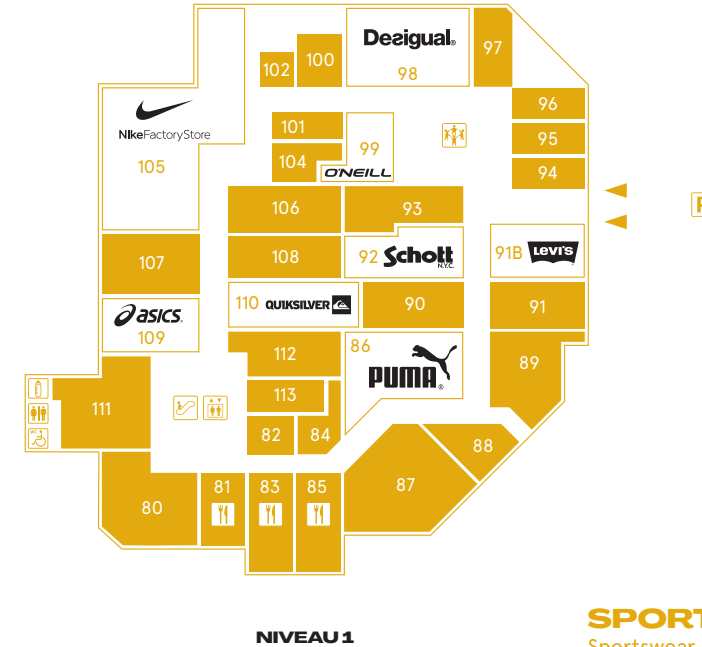

MAROQUINERIE & ACCESSOIRES

Leather goods & Accessories

N0 29	DELSEY PARIS
N0 39	EMMA & CHLOE NOUVEAU
N0 32	FOSSIL
N0 18	LE TANNEUR
N0 12	MAISON POURCHET NOUVEAU
N0 69	MOA NOUVEAU
N0 47	SEIKO : LORUS, PULSAR, CHARLES JOURDAN...
N0 43	SUNGLASS HUT
N0 58	WATCH STATION : MICHAEL KORS, ARMANI, DIESEL...

ENFANTS

Childrenswear

N1 96	ARTHUR
N0 51	BÉBÉ CONFORT
N0 46	BENETTON
N1 98	DESIGUAL
N0 44	GARCIA
N0 31	GEOX
N0 1	GUESS
N1 100	IKKS JUNIOR POP-UP**
N0 25	KAPORAL
N0 74	KARL MARC JOHN
N1 89	KIDILIZ
N1 107	LE TEMPS DES CERISES
N1 95	ORIGINAL MARINES
N0 34	SAINT JAMES
N1 92	SCHOTT NYC

SPORT-OUTDOOR

Sportswear

N0 2	ADIDAS
N1 84	ARENA
N1 109	ASICS
N0 56	COLUMBIA
N0 70	CONVERSE
N1 108	LAFUMA EIDER MILLET
N1 112	LE COQ SPORTIF
N1 105	NIKE FACTORY STORE
N1 99	O'NEILL
N1 91	OSBOW
N1 86	PUMA
N1 101	PUMA STOCK POP-UP**
N1 110	QUIKSILVER
N1 93	SALOMON

ÉPICERIE FINE

Food

N0 76	HARIBO
N0 78	JEFF DE BRUGES
N0 73	KUSMI TEA
N1 97	LINDT
N1 94	OLIVIER&CO

RESTAURATION

Catering

N1 85	COLUMBUS CAFÉ
N1 81	LA CROISSANTERIE
N1 83	SUSHI KYO