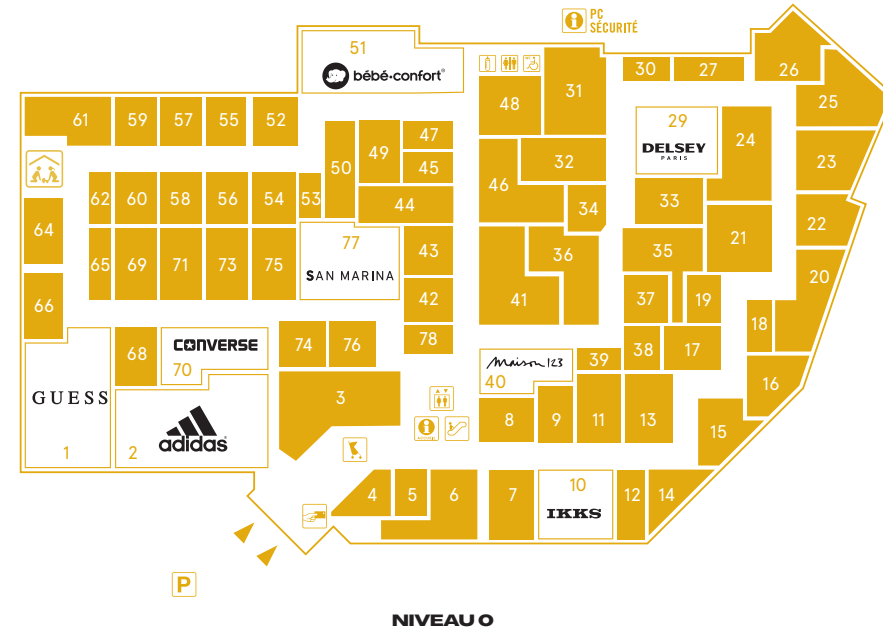

MODE

Fashion

N0 11	AMERICAN VINTAGE
N0 14	ANTONELLE
N0 30	BANANA MOON
N1 80	BAYARD
N0 46	BENETTON
N0 17	BENSIMON COLLECTION
N0 50	BETTY BARCLAY
N0 37	CAFÉ COTON STOCK
N0 48	CAMAIEU
N0 59	CAROLL
N0 15	CHARLES LE GOLF
N0 21	CLASSICS STOCK BY FORESTLAND
N0 7	COTÉLAC
N0 23	DANIEL HECHTER
N0 3	DE FURSAC
N1 98	DESIGUAL
N0 20	EMMANUELLE KHANH
N0 44	GARCIA
N0 1	GUESS
N0 10	IKKS
N0 22	IZAC
N0 41	JEREM
N0 25	KAPORAL
N0 74	KARL MARC JOHN
N1 107	LE TEMPS DES CERISES
N1 91B	LEVI'S FACTORY OUTLET
N0 40	MAISON 123
N0 19	NODUS
N0 6	PABLO
N1 90	PROJECT X
N0 34	SAINT JAMES
N1 92	SCHOTT NYC
N0 42	SUD EXPRESS
N0 4	TARA JARMON
N0 8	THE KOOPLES
N0 13	UN JOUR AILLEURS
N0 33	VICOMTE A
N0 5	ZAPA

LINGERIE-CHAUSSETTES

Underwear-socks

N1 96	ARTHUR
N0 27	AUBADE
N0 36	ETAM UNIDZ
N1 102	MARINER
N0 55	OLYMPIA
N0 57	SIMONE PÉRÈLE
N0 24	THE LINGERIE SHOP: DIM, PLAYTEX, WONDERBRA...
N0 52	TRIUMPH: SLOGGI...

COSMÉTIQUES-BEAUTÉ

Cosmetics-Beauty

N0 75	KIKO
N0 66	L'ORÉAL
N0 62	THE BODY SHOP

CHAUSSURES

Shoes

N0 35	CLARKS
N0 9	EMLING
N0 31	GEOX
N0 38	HARDRIGE
N0 54	MEPHISTO
N0 77	MODA VISTA : SAN MARINA, ANDRÉ, COSMOPARIS...
N0 26	SALAMANDER

DÉCO-MAISON

Household goods

N0 64	BLANC DES VOSGES
N0 53	COMPTOIR DE LIMOGES
N0 49	DODO / ANNE DE SOLÈNE
N0 65	DU BONHEUR DANS LA MAISON
N1 113	GARNIER THIÉBAUT
N1 111	HOME & COOK: SEB, TEFAL, LAGOSTINA, ROWENTA, CALOR...
N1 82	LE CREUSET
N0 45	LE JACQUARD FRANÇAIS
N0 60	TRADITION DES VOSGES
N1 88	YVES DELORME OUTLET

** Pop-up : boutique éphémère.