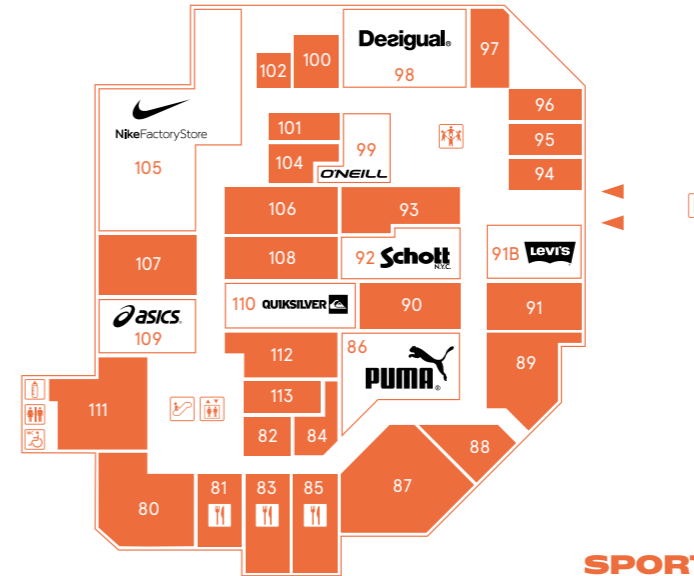

MAROQUINERIE & ACCESSOIRES

Leather goods & Accessories

N0 29	DELSEY PARIS
N0 39	EMMA & CHLOE
N0 32	FOSSIL
N0 18	LE TANNEUR
N0 12	MAISON POURCHET
N0 69	MOA
N0 47	SEIKO: LORUS, PULSAR, CHARLES JOURDAN...
N0 43	SUNGLASS HUT
N0 58	WATCH STATION: MICHAEL KORS, ARMANI, DIESEL...

ENFANTS

Childrenswear

N1 96	ARTHUR
N0 51	BÉBÉ CONFORT
N0 46	BENETTON
N1 98	DESIGUAL
N0 44	GARCIA
N0 31	GEOX
N0 1	GUESS
N1 100	IKKS JUNIOR POP-UP **
N0 25	KAPORAL
N0 74	KARL MARC JOHN
N1 89	KIDILIZ
N1 107	LE TEMPS DES CERISES
N1 104	LEVI'S KIDS NOUVEAU
N1 95	ORIGINAL MARINES
N0 34	SAINT JAMES
N1 92	SCHOTT NYC

SPORT-OUTDOOR

Sportswear

N0 2	ADIDAS POP-UP TRAVAUX N0 61
N0 71	AIGLE NOUVEAU
N1 84	ARENA
N1 109	ASICS
N0 56	COLUMBIA
N0 70	CONVERSE
N1 108	LAFUMA EIDER MILLET
N1 112	LE COQ SPORTIF
N1 105	NIKE FACTORY STORE
N1 99	O'NEILL
N1 91	OXBOW
N1 86	PUMA
N1 101	PUMA STOCK POP-UP **
N1 110	QUIKSILVER
N1 93	SALOMON
N1 106	SKECHERS PROCHAINEMENT

ÉPICERIE FINE

Food

N0 76	HARIBO
N0 78	JEFF DE BRUGES
N0 73	KUSMI TEA
N1 97	LINDT
N1 94	OLIVIERS&CO

RESTAURATION

Catering

N1 85	COLUMBUS CAFÉ
N1 81	LA CROISSANTERIE
N1 83	SUSHI KYO