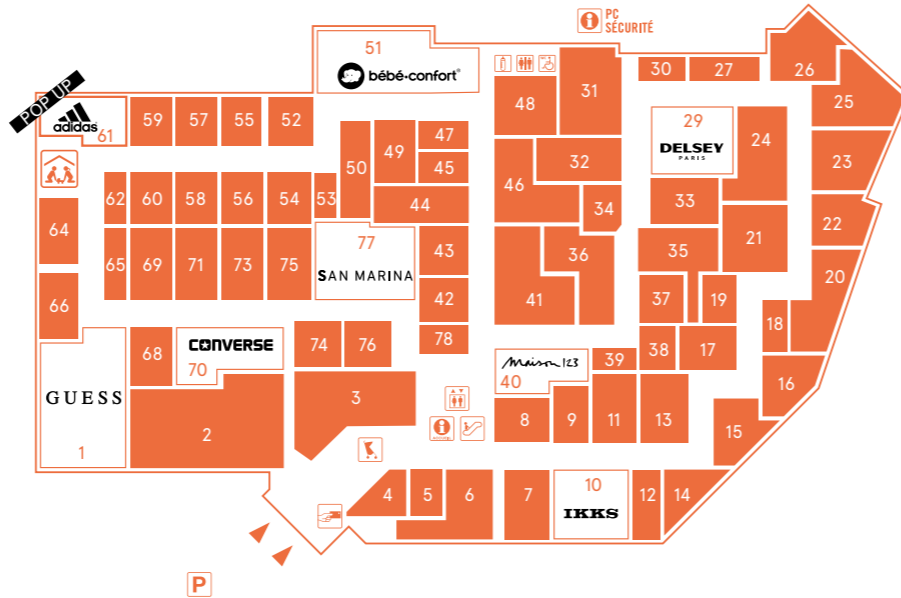

MODE

Fashion

N0 11	AMERICAN VINTAGE
N0 14	ANTONELLE
N0 30	BANANA MOON
N1 80	BAYARD
N0 46	BENETTON
N0 17	BENSIMON COLLECTION
N0 50	BETTY BARCLAY
N0 37	CAFÉ COTON STOCK
N0 48	CAMAIEU
N0 59	CAROLL
N0 15	CHARLES LE GOLF
N0 21	CLASSICS STOCK BY FORESTLAND
N0 7	COTÉLAC
N0 23	DANIEL HECHTER
N0 3	DE FURSAC
N1 98	DESIGUAL
N0 20	EMMANUELLE KHANH
N0 44	GARCIA
N0 1	GUESS
N0 10	IKKS
N0 22	IZAC
N0 41	JEREM
N0 25	KAPORAL
N0 74	KARL MARC JOHN
N1 107	LE TEMPS DES CERISES
N1 91 B	LEVI'S FACTORY OUTLET
N0 40	MAISON 123
N0 19	NODUS
N0 6	PABLO
N1 90	PROJECT X
N0 34	SAINT JAMES
N1 92	SCHOTT NYC
N0 60	SINEQUANONE NOUVEAU
N0 42	SUD EXPRESS
N0 4	TARA JARMON
N0 8	THE KOOPLES
N0 13	UN JOUR AILLEURS
N0 33	VICOMTE A
N0 5	ZAPA

LINGERIE-CHAUSSETTES

Underwear-socks

N1 96	ARTHUR
N0 27	AUBADE
N0 36	ETAM UNDIZ
N1 102	MARINER
N0 57	SIMONE PÈRELE
N0 24	THE LINGERIE SHOP: DIM, PLAYTEX, WONDERBRA...
N0 52	TRIUMPH: SLOGGI...

COSMÉTIQUES-BEAUTÉ

Cosmetics-Beauty

N0 75	KIKO
N0 66	L'ORÉAL

CHAUSSURES

Shoes

N0 35	CLARKS
N0 9	EMLING
N0 31	GEOX
N0 38	HARDRIGE
N0 54	MEPHISTO
N0 77	MODA VISTA : SAN MARINA, ANDRÉ, COSMOPARIS...
N0 26	SALAMANDER
N0 62	TAMARIS NOUVEAU

DÉCO-MAISON

Household goods

N0 64	BLANC DES VOSGES
N0 49	DODO / ANNE DE SOLÈNE
N0 65	DU BONHEUR DANS LA MAISON
N1 113	GARNIER THIÉBAUT
N1 111	HOME & COOK: SEB, TEFAL, LAGOSTINA, ROWENTA, CALOR...
N1 82	LE CREUSET
N0 45	LE JACQUARD FRANÇAIS
N0 55	YVES DELORME OUTLET NOUVEL EMPLACEMENT

**Pop-up : boutique éphémère.