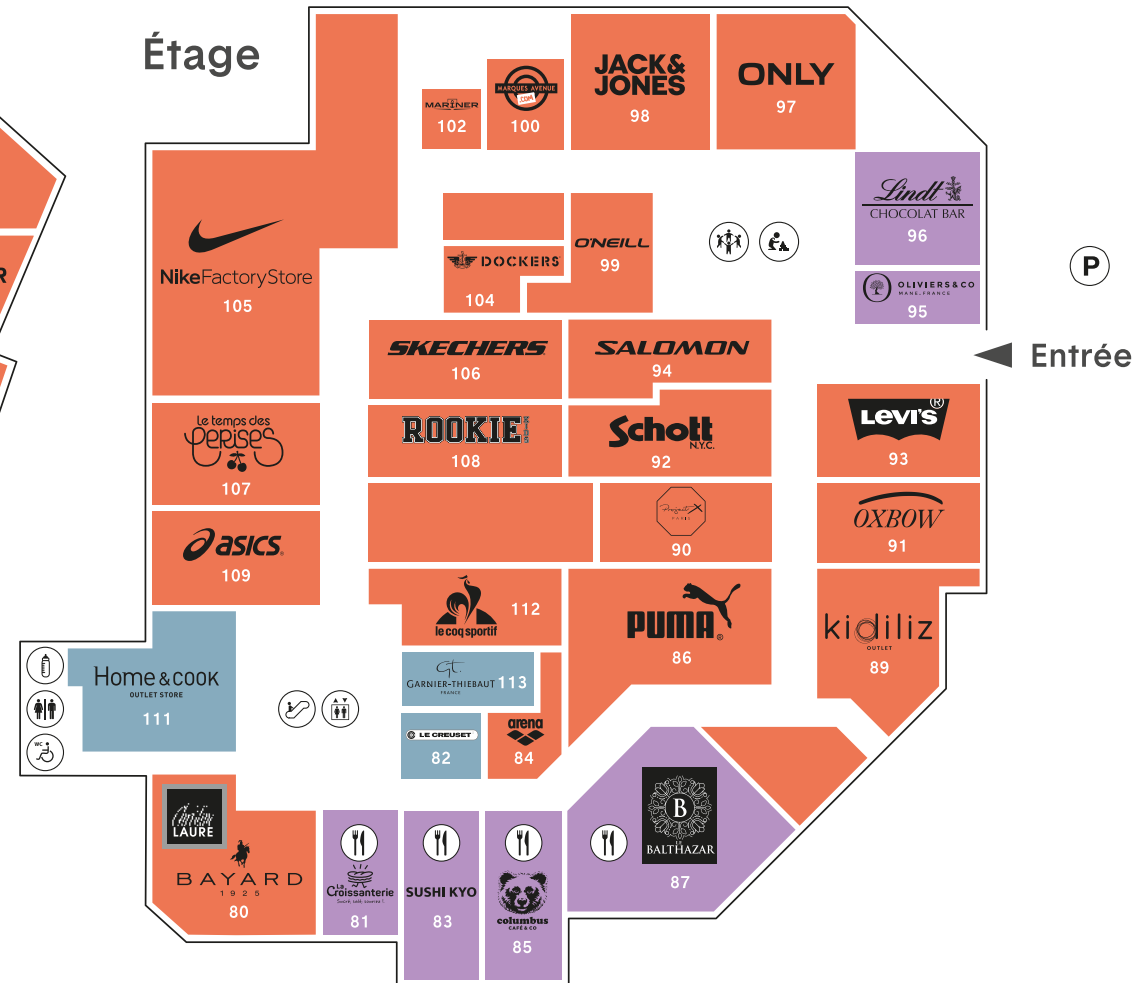

D		
Delsey Paris	29	RdC
Dim Outlet : Playtex, Wonderbra...	Collection Enfant	24 • RdC
Dockers	104	Étage
Dodo	49	RdC
Du Bonheur dans la Maison	65	RdC

E		
Eleven Paris	Pop Up*	74 • RdC
Étam + Undiz Outlet	36	RdC

I		
Ikks	10	RdC
Izac	22	RdC

J		
Jack & Jones	Nouveau	98 • Étage
Jeff de Bruges	78	RdC
Jerem	41	RdC

K		
Kidiliz	Collection Enfant	89 • Étage
Kiko	75	RdC
Kookai	Nouveau	17 • RdC
Kusmi Tea	73	RdC

L		
L'Oréal Outlet	66	RdC
La Croissanterie	81	Étage
La Cure Gourmande	39	RdC
Le Balthazar	87	Étage
Le Coq Sportif	112	Étage
Le Creuset	82	Étage
Le Tanneur	18	RdC
Le Temps des Cerises	107	Étage
Levi's Factory Outlet	Collection Enfant	93 • Étage
Lindt Chocolat Bar	96	Étage

P		
Oxbow	91	Étage
Pablo	6	RdC
Pourchet	12	RdC
Project X	90	Étage
Puma	86	Étage

R		
Rookie	Collection Enfant	108 • Étage

S		
Saint James	Collection Enfant	34 • RdC
Salomon	94	Étage
Schott NYC	Collection Enfant	92 • Étage
Seiko	47	RdC
Simone Pérèle	57	RdC
Skechers	Collection Enfant	106 • Étage
Sud Express	42	RdC
Sushi Kyo	83	Étage

T		
Tara Jarmon	4	RdC
The Kooples	8	RdC
Triumph : Sloggi...	52	RdC

U		
Un Jour Ailleurs	13	RdC

V		
Vicomte A	33	RdC

W		
Watch Station : Armani, Diesel, Michael Kors...	58	RdC

Z		
Zapa	5	RdC

Étage

*Pop-up = Boutique éphémère